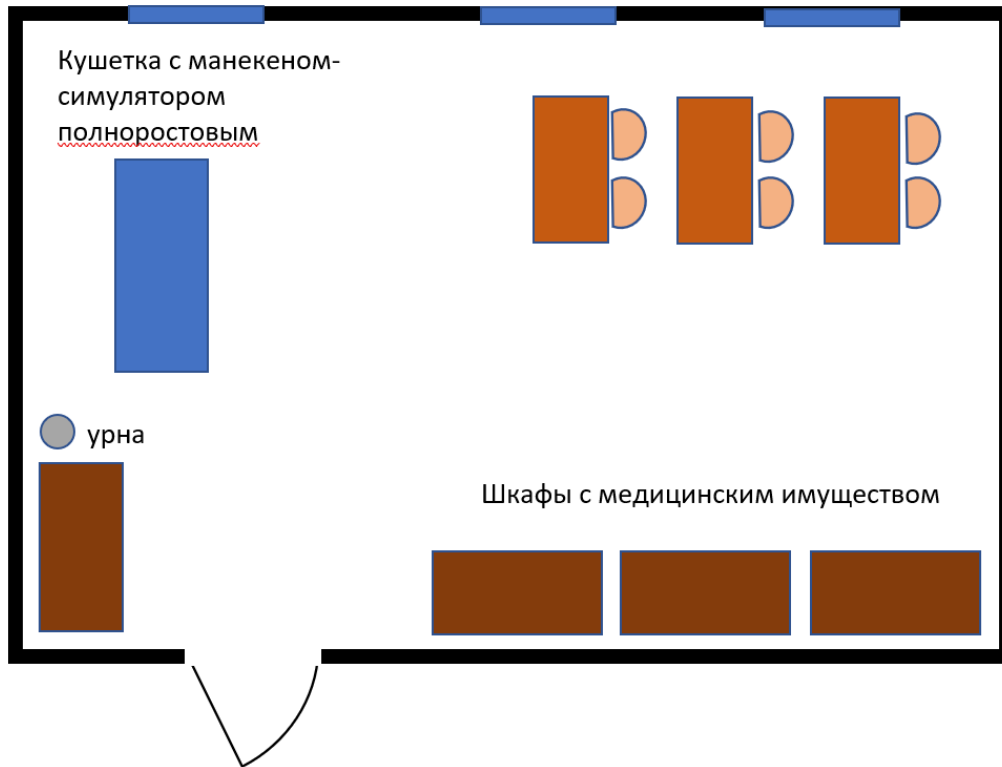

Место проведения модуля D

Компоновка орг. техникой, инструментами
и оборудованием согласно ИЛ !!!

СОГЛАСОВАНО
ГЛАВНЫЙ ЭКСПЕРТ

_____
ФИО

_____
подпись