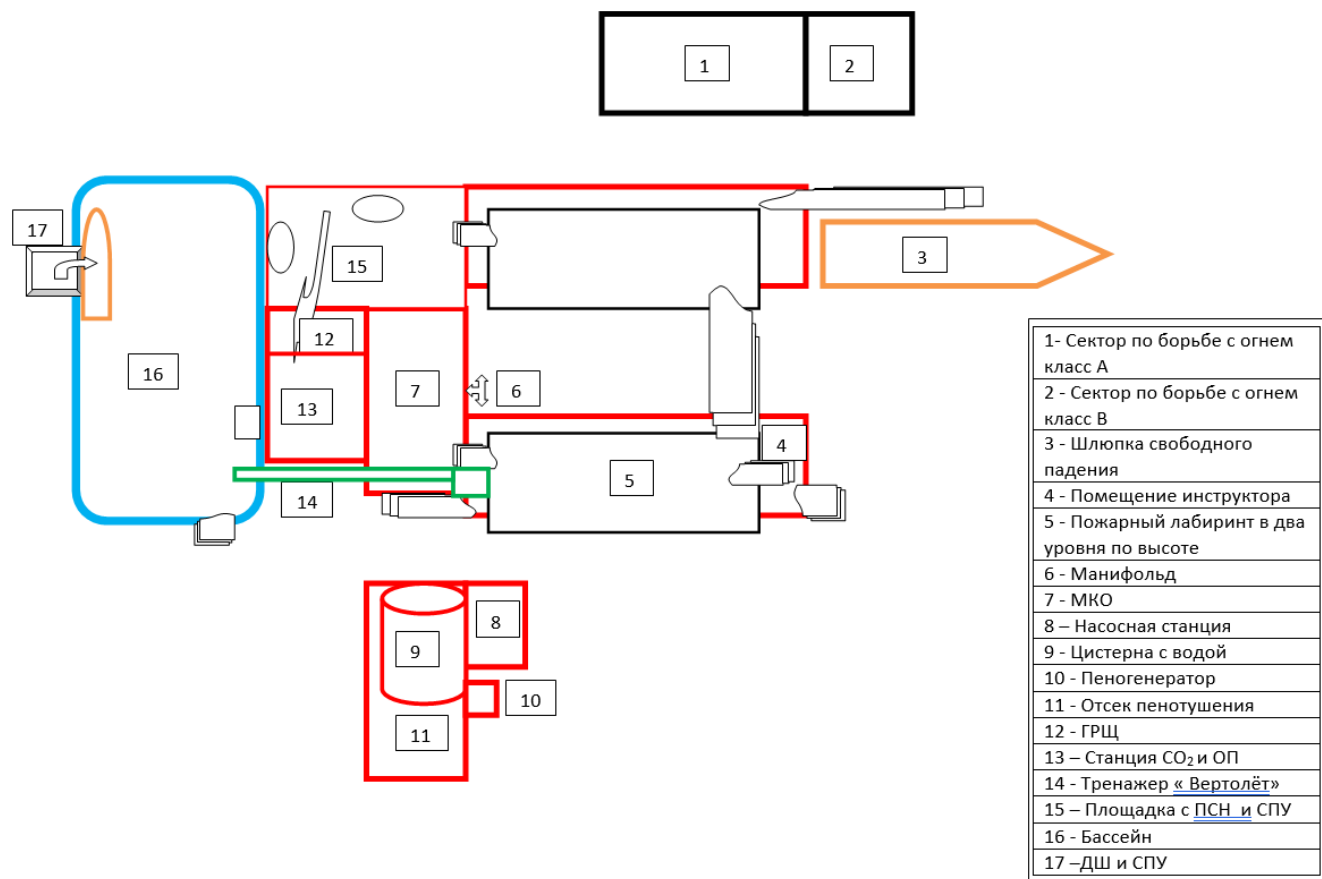

**ПЛАН ЗАСТРОЙКИ  
КОМПЕТЕНЦИИ**  
«Безопасность жизнедеятельности на судне»

Схема полигона УТЦ СПб МТК

Схема тренажера по борьбе с огнем

Схема тренажера по борьбе с водой

Место проведения швартовых операций